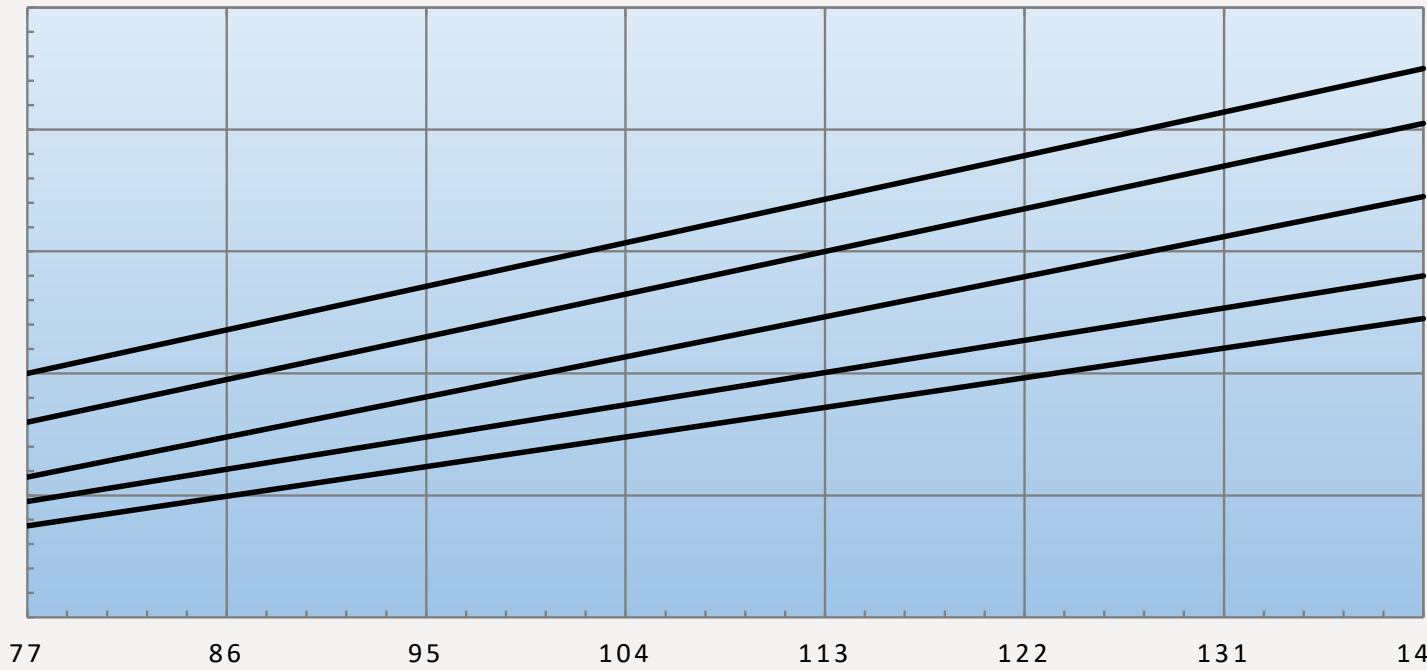

IQ12000EV 400V/60HZ CAPACITY CHART

WATTS BTU/HR

7,327 25000
5,861 20000
4,396 15000
2,931 10000
1,465 5000
0 0

77°F/25°C
95°F/35°C
113°F/45°C
131°F/55°C
140°F/60°C

AMBIENT TEMPERATURE

77 86 95 104 113 122 131 140 °F
25.0 30.0 35.0 40.0 45.0 50.0 55.0 60.0 °C

RETURN AIR TEMPERATURE