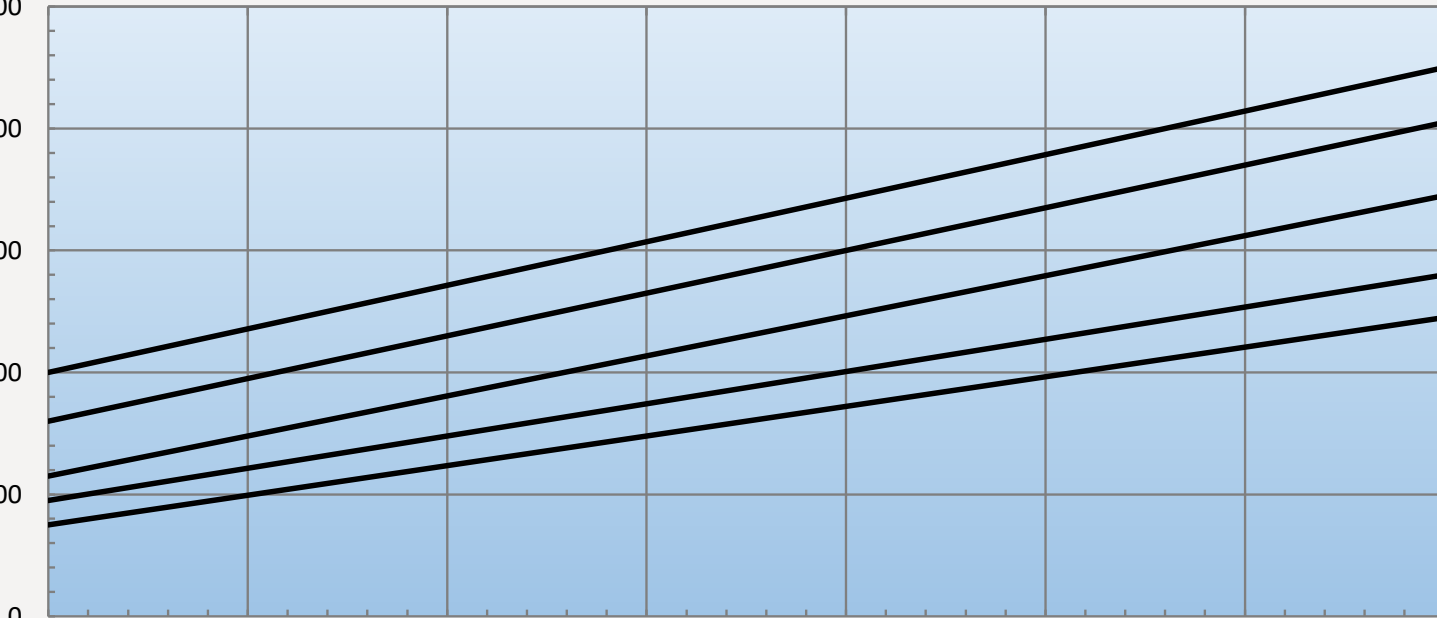

IQ12000EV 230V/60HZ CAPACITY CHART

WATTS BTU/HR

7,327 25000

5,861 20000

4,396 15000

2,931 10000

1,465 5000

0

77

86

95

104

113

122

131

140 °F