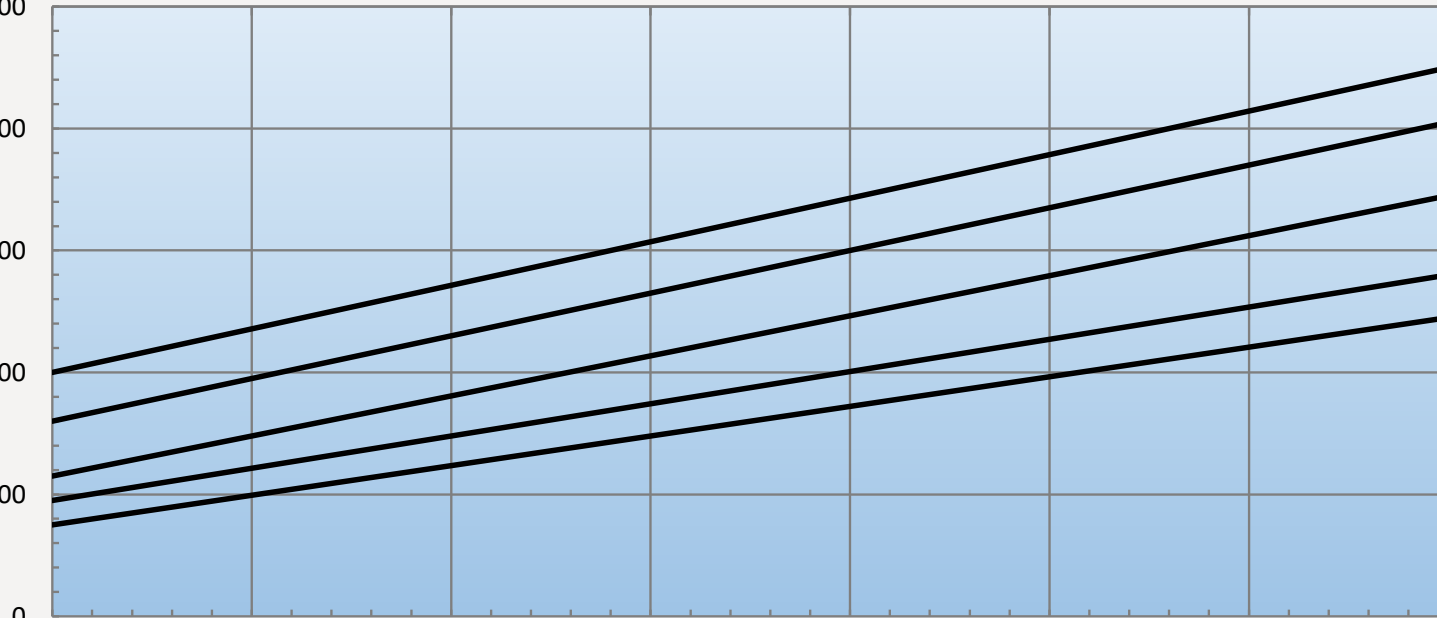

IQ12000EV 480V/60HZ CAPACITY CHART

WATTS BTU/HR

7,327 25000

5,861 20000

4,396 15000

2,931 10000

1,465 5000

0

77

86

95

104

113

122

131

140 °F