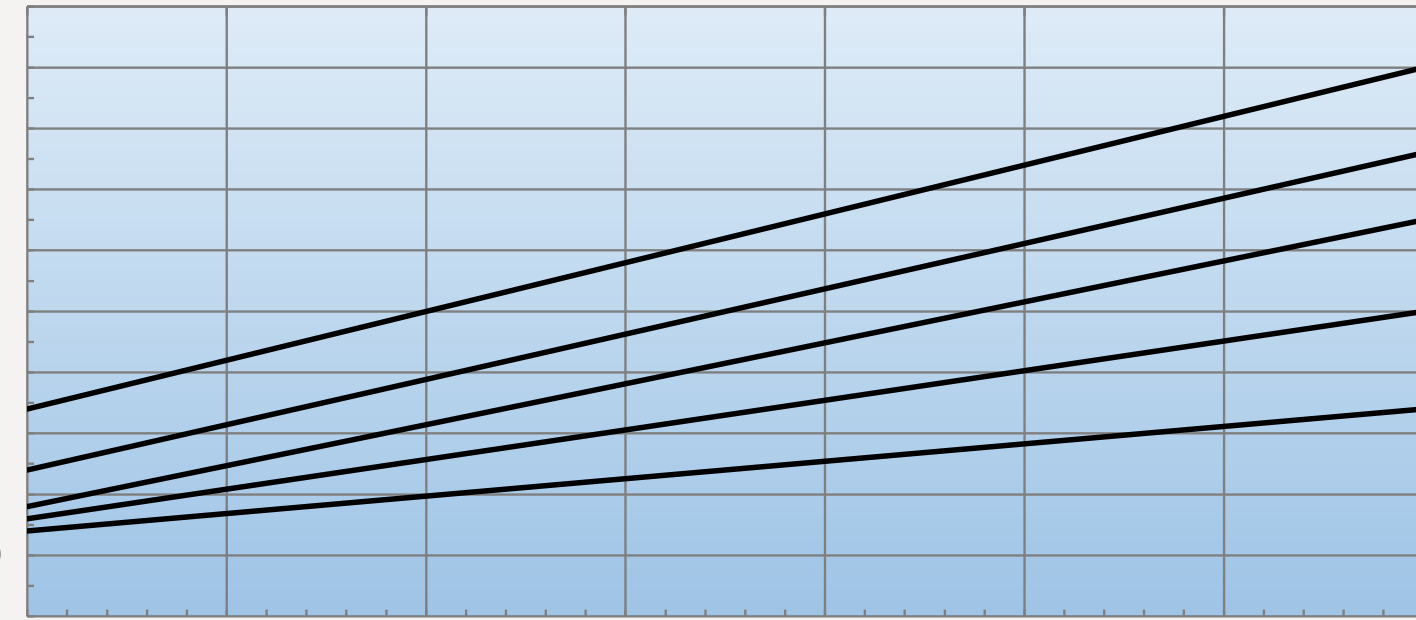

IQ1000EV 230V/60HZ CAPACITY CHART

WATTS BTU/HR

1,465 5000
1,319 4500
1,172 4000
1,026 3500
879 3000
733 2500
586 2000
440 1500
293 1000
147 500
0 0

77 86 95 104 113 122 131 140 °F
25.0 30.0 35.0 40.0 45.0 50.0 55.0 60.0 °C

RETURN AIR TEMPERATURE

AMBIENT TEMPERATURE