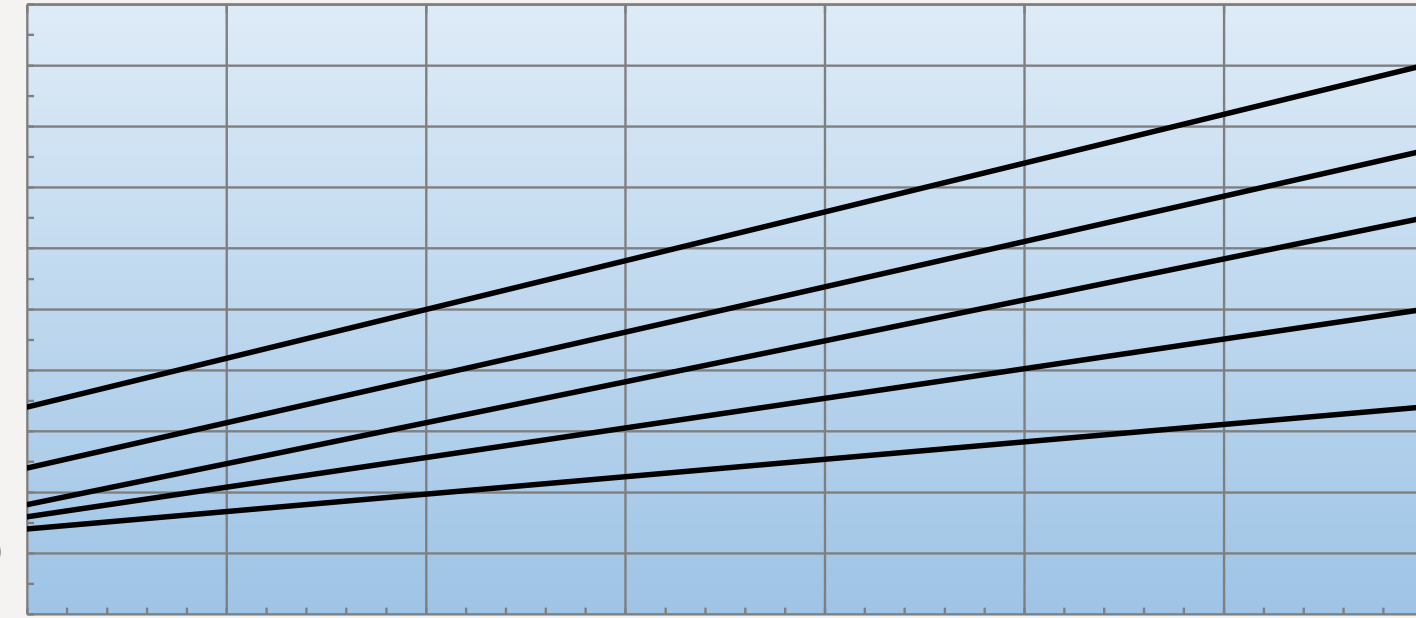

IQ1000EV 230V/60HZ CAPACITY CHART

WATTS BTU/HR

1,465 5000
1,319 4500
1,172 4000
1,026 3500
879 3000
733 2500
586 2000
440 1500
293 1000
147 500
0 0

77 86 95 104 113 122 131 140 °F
25.0 30.0 35.0 40.0 45.0 50.0 55.0 60.0 °C

RETURN AIR TEMPERATURE

AMBIENT TEMPERATURE