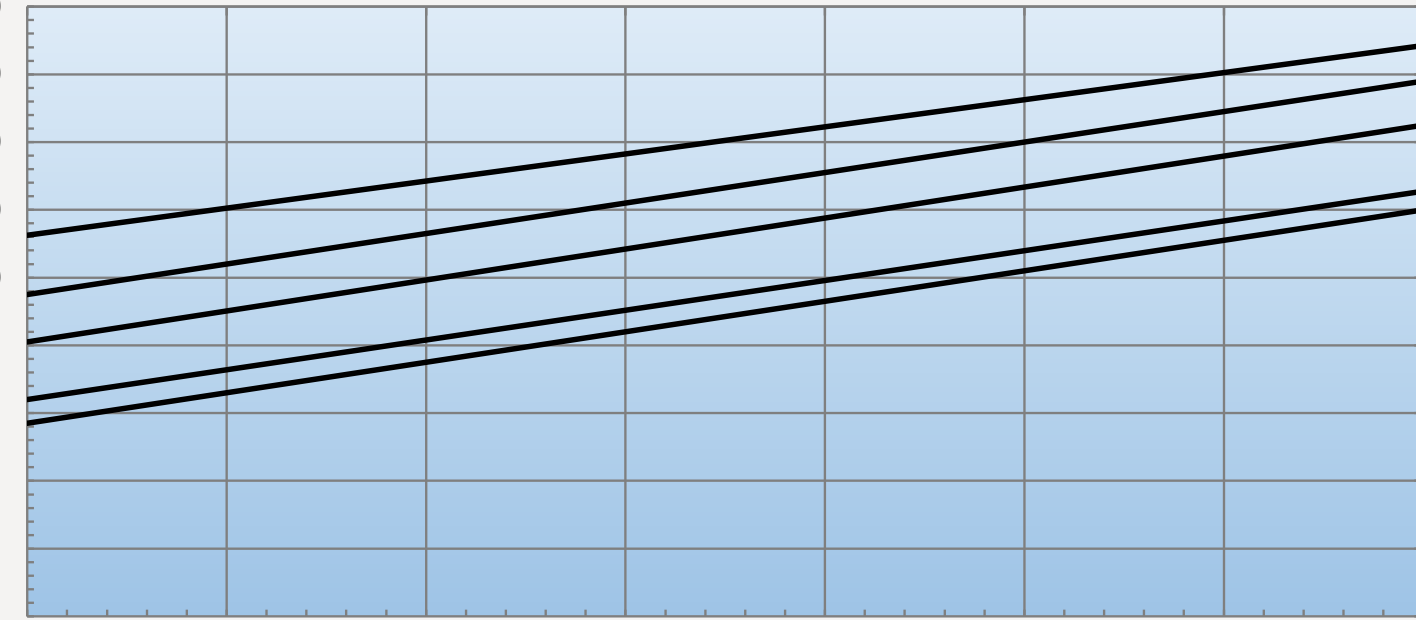

IQ12000EX 230V/50HZ CAPACITY CHART

WATTS BTU/HR

5,275 18000
4,689 16000
4,103 14000
3,517 12000
2,931 10000
2,345 8000
1,758 6000
1,172 4000
586 2000
0 0

77°F/25°C
95°F/35°C
113°F/45°C
131°F/55°C
140°F/60°C