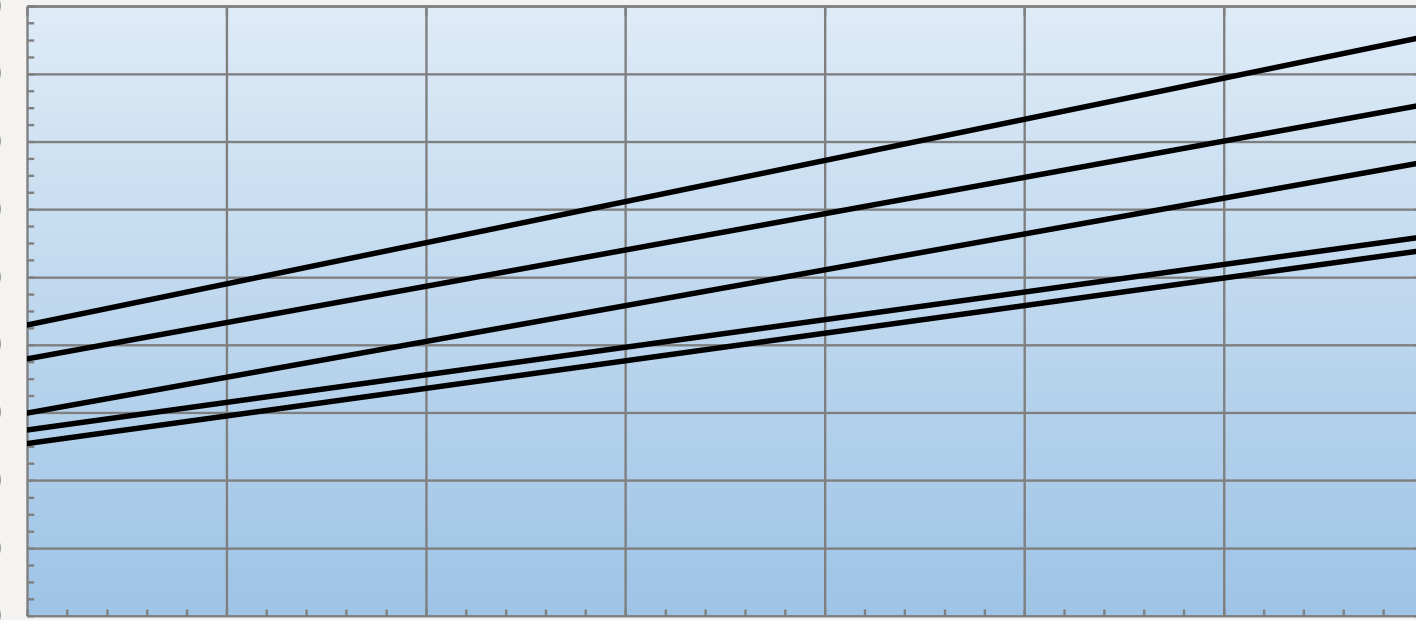

IQ5000EV 220V/50HZ CAPACITY CHART

WATTS BTU/HR

2,637 9000
2,344 8000
2,051 7000
1,758 6000
1,465 5000
1,172 4000
879 3000
586 2000
293 1000
0 0

AMBIENT TEMPERATURE

77 86 95 104 113 122 131 140 °F
25.0 30.0 35.0 40.0 45.0 50.0 55.0 60.0 °C

RETURN AIR TEMPERATURE