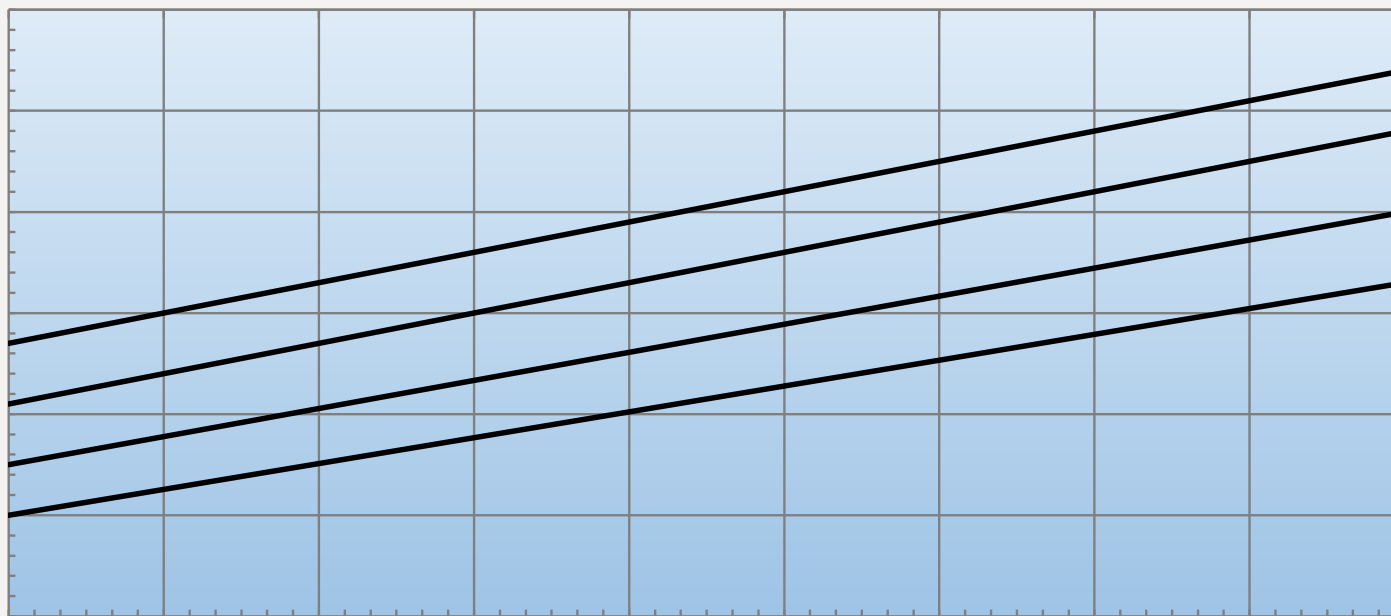

IQ1800VXS 120V/60HZ CAPACITY CHART

WATTS BTU/HR

879 3000
733 2500
586 2000
440 1500
293 1000
147 500
0 0

77°F/25°C
95°F/35°C
113°F/45°C
131°F/55°C

AMBIENT TEMPERATURE

77 83 89 95 101 107 113 119 125 131 °F
25.0 28.3 31.7 35.0 38.3 41.7 45.0 48.3 51.7 55.0 °C

RETURN AIR TEMPERATURE