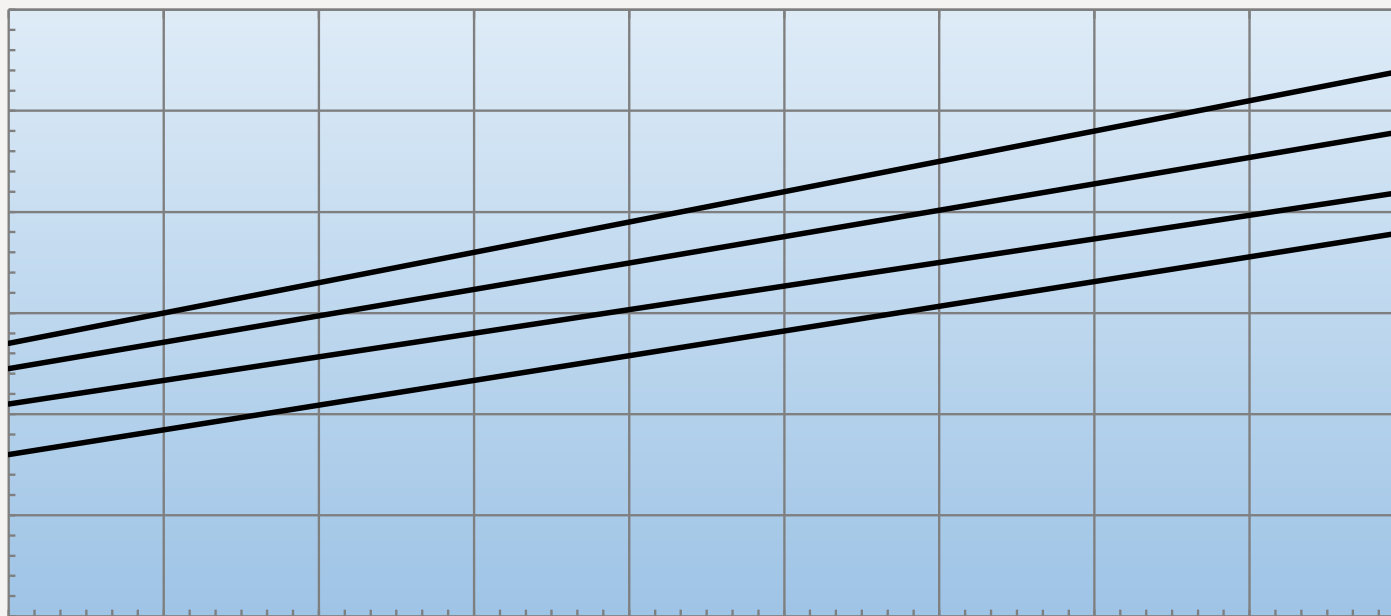

IQ1800VXS 480V/60HZ CAPACITY CHART

WATTS BTU/HR

879 3000
733 2500
586 2000
440 1500
293 1000
147 500
0 0

77°F/25°C
95°F/35°C
113°F/45°C
131°F/55°C

AMBIENT TEMPERATURE

77 83 89 95 101 107 113 119 125 131 °F
25.0 28.3 31.7 35.0 38.3 41.7 45.0 48.3 51.7 55.0 °C

RETURN AIR TEMPERATURE