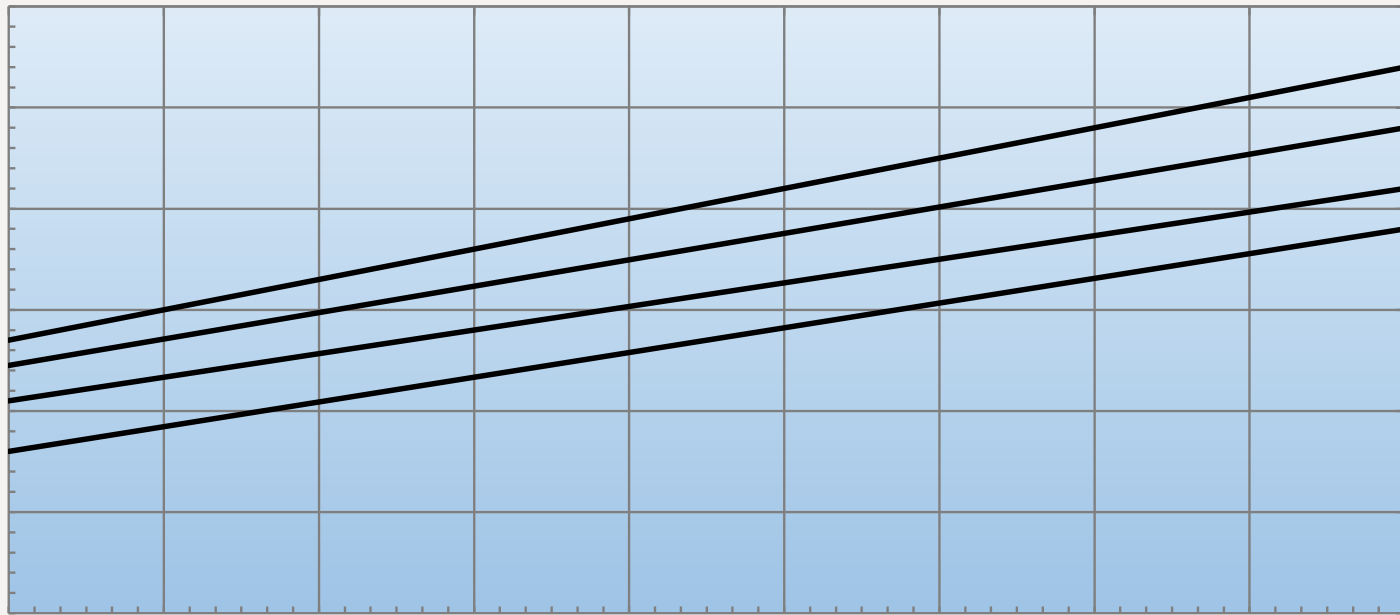

IQ1800VXS 230V/60HZ CAPACITY CHART

WATTS BTU/HR

879 3000
733 2500
586 2000
440 1500
293 1000
147 500
0 0

77°F/25°C
95°F/35°C
113°F/45°C
131°F/55°C

AMBIENT TEMPERATURE

77 83 89 95 101 107 113 119 125 131 °F
25.0 28.3 31.7 35.0 38.3 41.7 45.0 48.3 51.7 55.0 °C

RETURN AIR TEMPERATURE