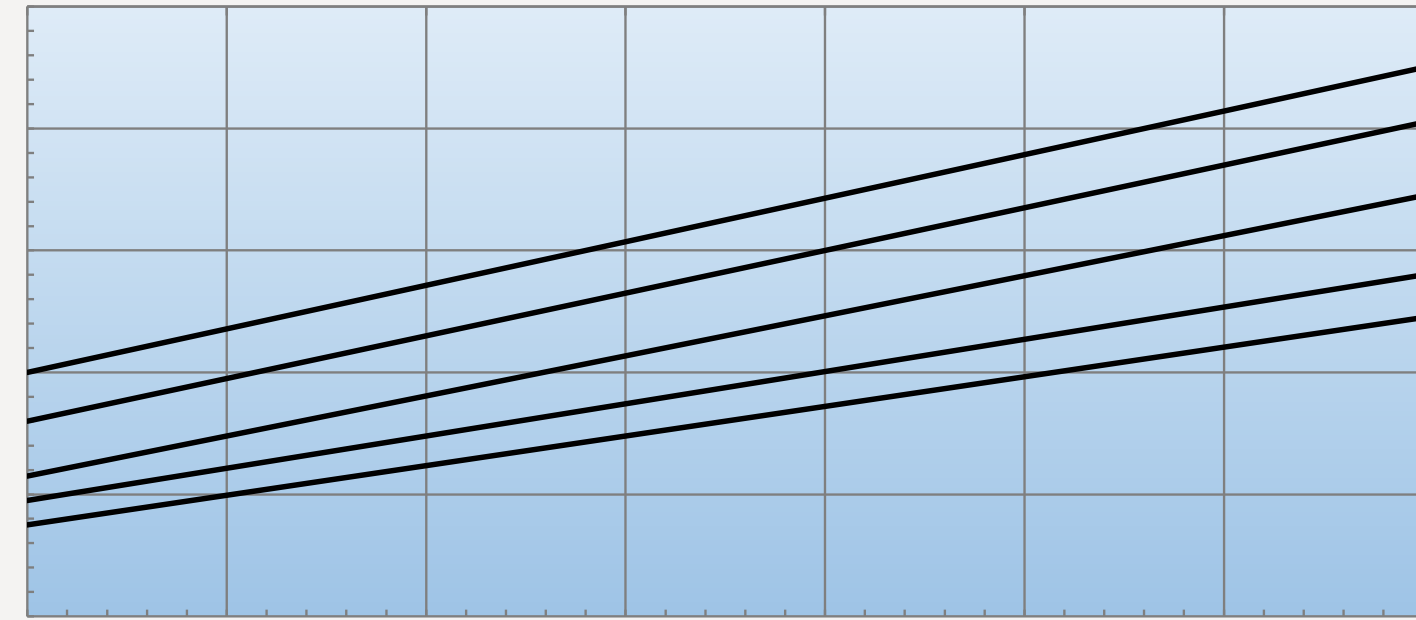

IQ12000EV 440V/60HZ CAPACITY CHART

WATTS BTU/HR

7,327 25000
5,861 20000
4,396 15000
2,931 10000
1,465 5000
0 0

77°F/25°C
95°F/35°C
113°F/45°C
131°F/55°C
140°F/60°C

AMBIENT TEMPERATURE

77 86 95 104 113 122 131 140 °F
25.0 30.0 35.0 40.0 45.0 50.0 55.0 60.0 °C

RETURN AIR TEMPERATURE