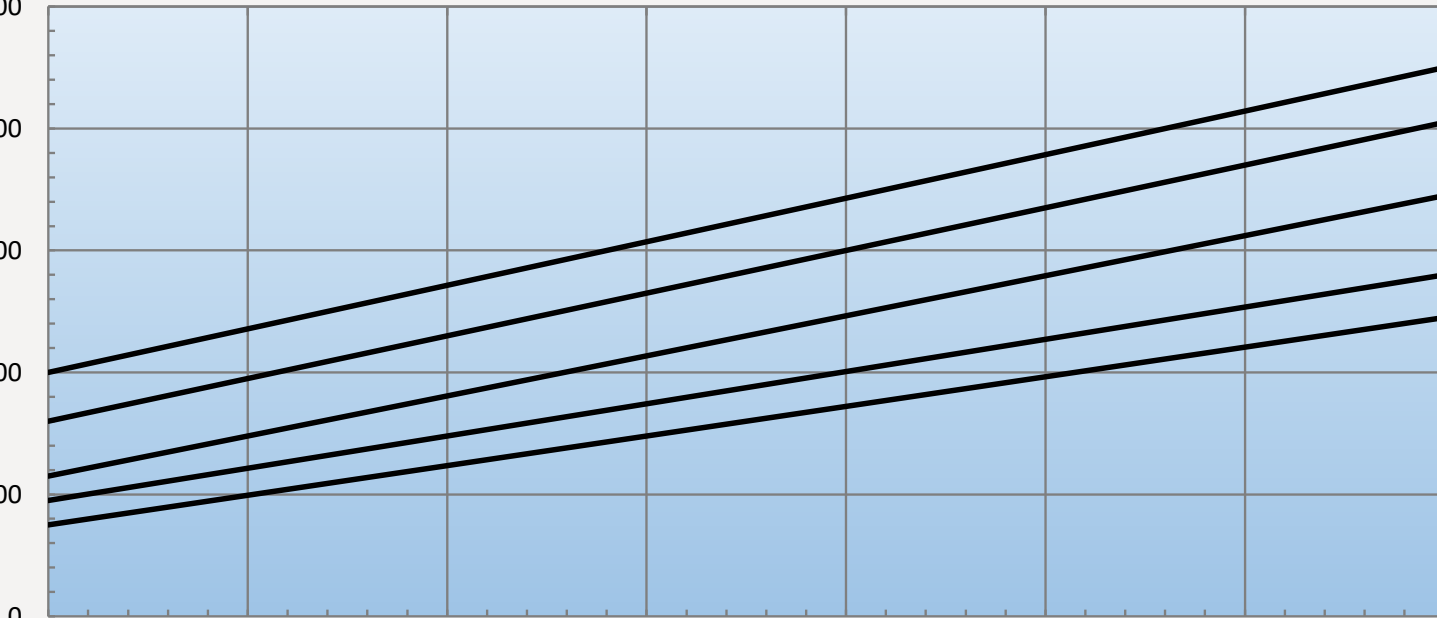

IQ12000EV 240V/60HZ CAPACITY CHART

WATTS BTU/HR

7,327 25000

5,861 20000

4,396 15000

2,931 10000

1,465 5000

0

77

86

95

104

113

122

131

140 °F