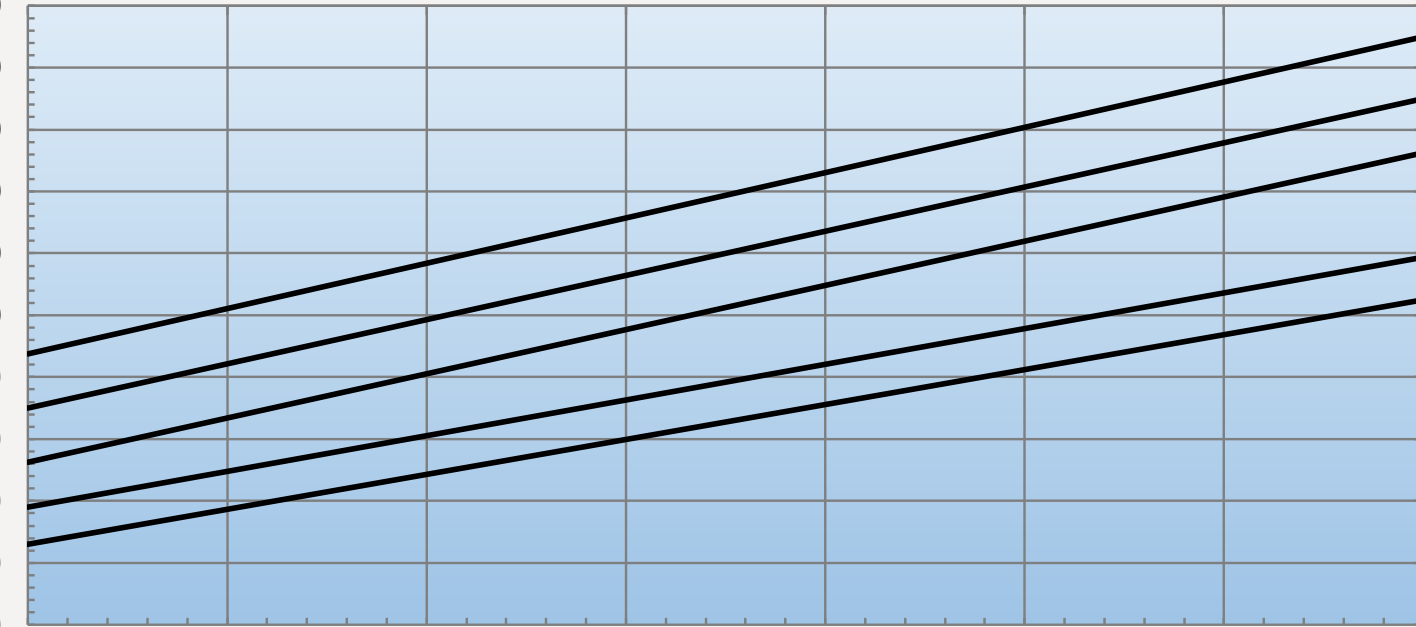

IQ12000EV 240V/50HZ CAPACITY CHART

WATTS BTU/HR

5,861 20000
5,275 18000
4,689 16000
4,103 14000
3,517 12000
2,931 10000
2,345 8000
1,758 6000
1,172 4000
586 2000
0 0

77°F/25°C
95°F/35°C
113°F/45°C
131°F/55°C
140°F/60°C