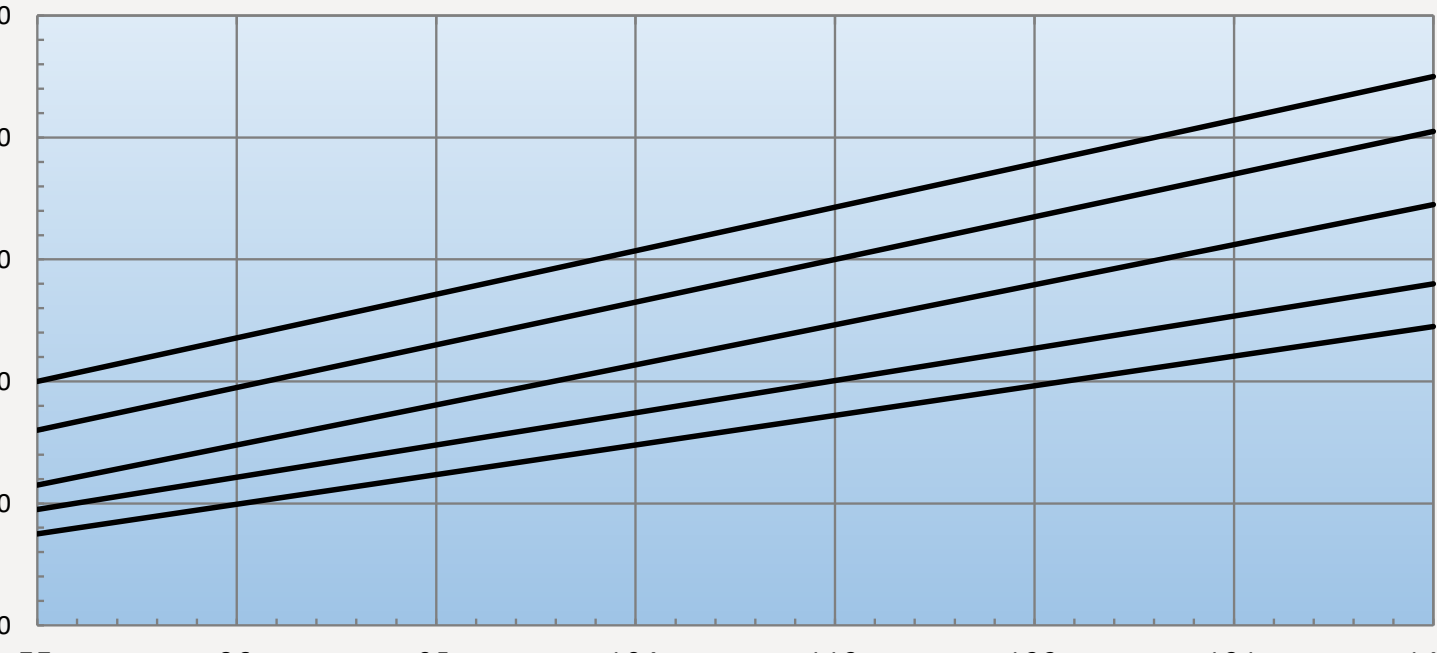

# IQ12000EV 480V/60HZ CAPACITY CHART

WATTS BTU/HR

7,327 25000  
5,861 20000  
4,396 15000  
2,931 10000  
1,465 5000  
0 0

77°F/25°C  
95°F/35°C  
113°F/45°C  
131°F/55°C  
140°F/60°C

AMBIENT TEMPERATURE

77 86 95 104 113 122 131 140 °F  
25.0 30.0 35.0 40.0 45.0 50.0 55.0 60.0 °C

RETURN AIR TEMPERATURE