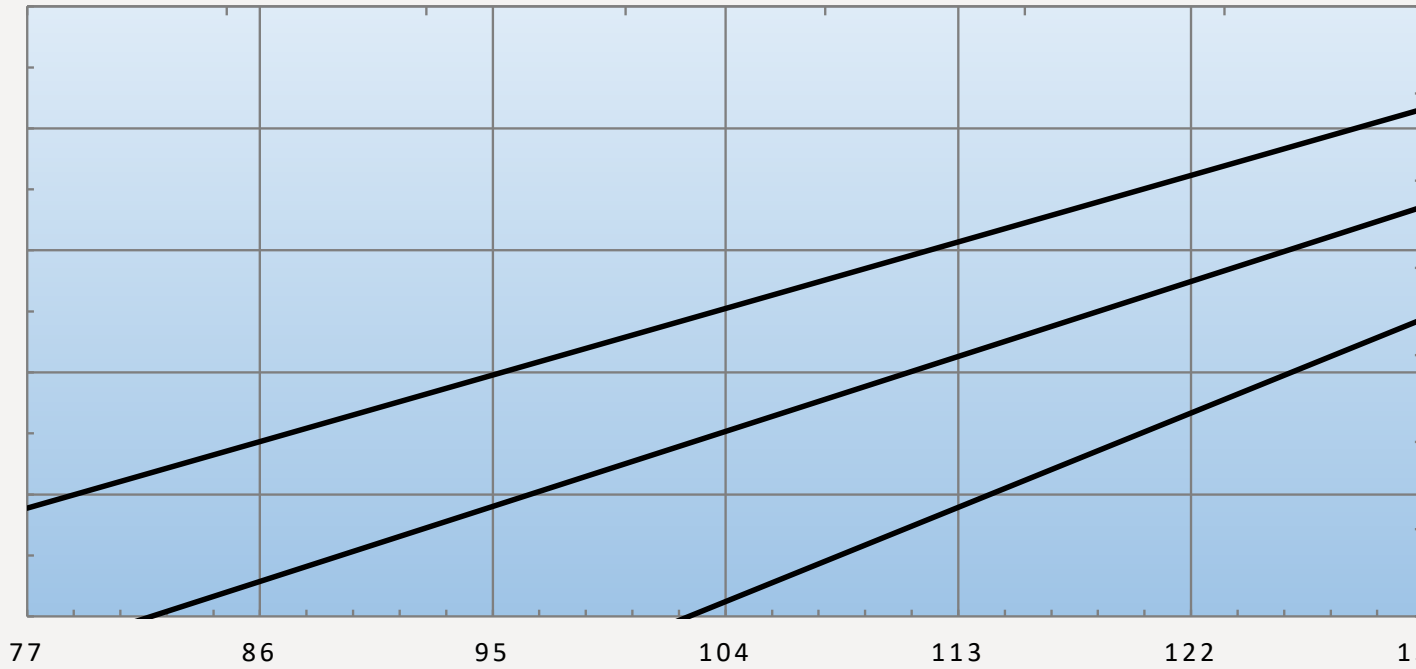

# IQ1000ECO 230V/60HZ CAPACITY CHART

WATTS BTU/HR

2,051 2500  
1,758 2000  
1,465 1500  
1,172 1000  
879 500  
586 0  
293  
0

77 86 95 104 113 122 131 °F  
25.0 30.0 35.0 40.0 45.0 50.0 55.0 60.0 °C

RETURN AIR TEMPERATURE